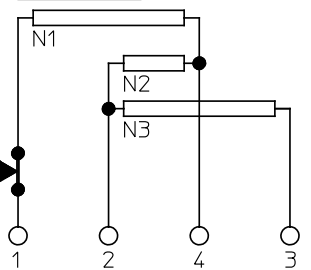

0037 EGO  
 2600W 380-400V~  
 12.22463.011  
 \*\*

Typenschild / Aufdruck  
 identification plate / imprinting  
 220-230V Al o. schwarz/black  
 240V blau / blue  
 380-400V rot / red  
 sonstige/other grün / green

\*Nennaufnahme bezogen auf  
 den Mittelwert des  
 Spannungsbereiches.  
 Nominal wattages related to  
 mean value of voltage range.

Schaltschema  
 wiring diagram

9	12.22463.019	2600	(2)	400	850	450	1300	2600	1750	1300	450	340	240	X						
8	12.22463.018	2600		230	850	450	1300	2600	1750	1300	450	340	240	X						
7	12.22463.017	2600		415	850	450	1300	2600	1750	1300	450	340	240							(4)
6	12.22463.016	2000		230	600	450	950	2000	1400	950	450	305	200	X						
5	12.22463.015	2000	(3)	400	600	450	950	2000	1400	950	450	305	200	X						
4	12.22463.014	2600		440	850	450	1300	2600	1750	1300	450	340	240							
3																				
2	12.22463.012	2600*		220-230	850	450	1300	2600	1750	1300	450	340	240	X						
1	12.22463.011	2600*		380-400	850	450	1300	2600	1750	1300	450	340	240	X						
Pos	type Type	W wattage Leistung	V~ voltage Spannung	N1 N2 N3 rated conductor Heizleiterabstufung	6	5	4	3	2	1	approval marks Prüfzeichen		** (1) (5) (6)		approval marks Prüfzeichen		** (1) (5) (6)		nur Fertig. 13-SÄ	