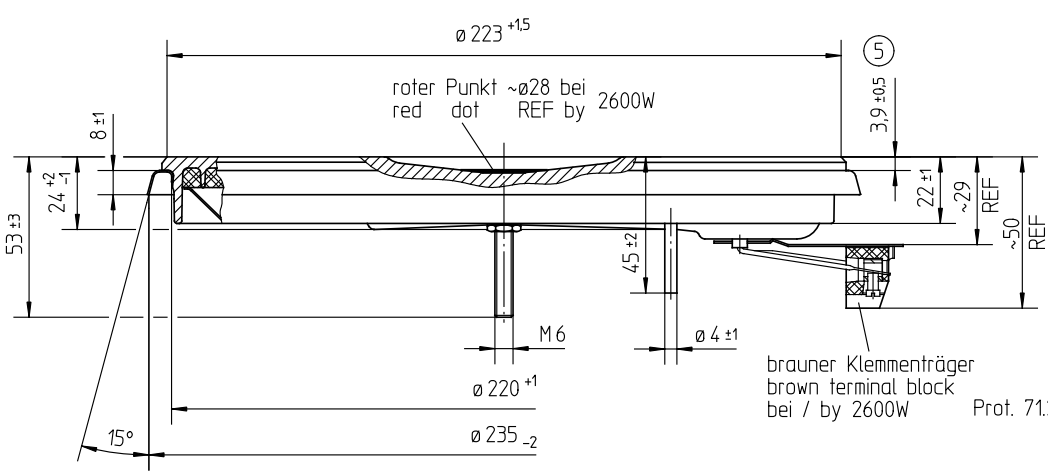

0037 EGO  
 2600W 380-400V~  
 12.22463.011  
 \*\*

Typenschild / Aufdruck  
 identification plate / imprinting  
 220-230V Al o. schwarz/black  
 240V blau / blue  
 380-400V rot / red  
 sonstige/other grün / green

\*Nennaufnahme bezogen auf  
 den Mittelwert des  
 Spannungsbereiches.  
 Nominal wattages related to  
 mean value of voltage range.

Schaltschema  
 wiring diagram

9	12.22463.019	2600	(2)	400	850	450	1300	2600	1750	1300	450	340	240	X						
8	12.22463.018	2600		230	850	450	1300	2600	1750	1300	450	340	240	X						
7	12.22463.017	2600		415	850	450	1300	2600	1750	1300	450	340	240							(4)
6	12.22463.016	2000		230	600	450	950	2000	1400	950	450	305	200	X						
5	12.22463.015	2000	(3)	400	600	450	950	2000	1400	950	450	305	200	X						
4	12.22463.014	2600		440	850	450	1300	2600	1750	1300	450	340	240							
3																				
2	12.22463.012	2600*		220-230	850	450	1300	2600	1750	1300	450	340	240	X						
1	12.22463.011	2600*		380-400	850	450	1300	2600	1750	1300	450	340	240	X						
Pos	type Type	W wattage Leistung	V~ voltage Spannung	N1 N2 N3 rated conductor Heizleiterabstufung	6	5	4	3	2	1	approval marks Prüfzeichen		** (1) (5) (6)		approval marks Prüfzeichen		** (1) (5) (6)		nur Fertig. 13-SÄ	