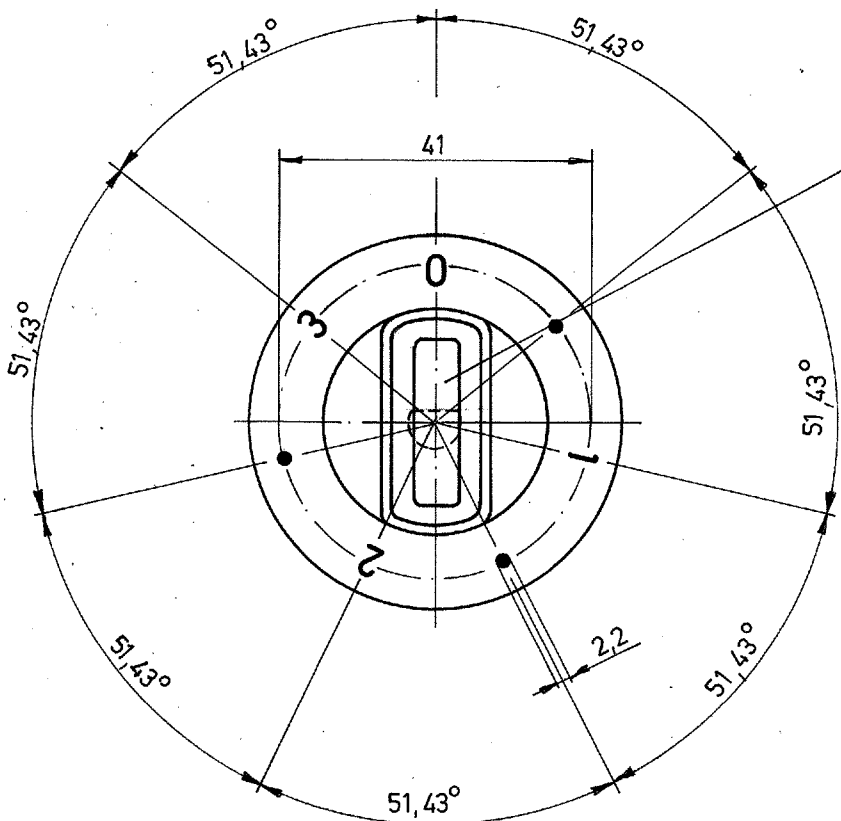

Maße der Knebelform
siehe Zchnng. 524.050

Knebelzierplättchen
aluminiumfarben

Senkrechte Mittelschrift
DIN17 Bl. 2 4mm hoch.
Strichdicke 0,6mm

Farbe:
Knebel : schwarz
Beschriftung : weiß

Stück	Benennung			Teil	Zeichnung-Nr.	Werkstoff	Fertigmaße/Bemerk.							
Änderungen	⑤								Pausen-Nr.					
	④													
	③													
	②													
	①													
	Nr.	Mitteilung	Tag	Name	früher	jetzt	Bemerkung	Paßmaße	Abmaße	Pausdatum				
Freimaßtoleranz				Oberfl./ Beh.			Bestell-Nr.							
Gew. kp % ⁰⁰	Steckknebel						----- 524.051							
brutto							Werkstoff				Polyamid A			
netto							Ersatz für:				1:1			
	E.G.O. ELEKTRO-GERÄTEBAU GMBH D-7519 OBERDERDINGEN				1983	Tag	Name	1:1						
					Bearb.	18.1.	<i>J. Roschy</i>							
					Gepr.	18.1.	<i>Reichert</i>							
					Norm.			Ersetzt durch:						