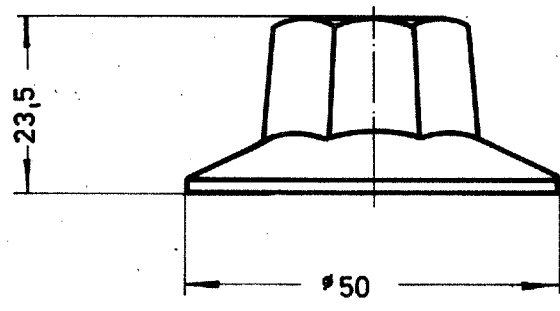

3,7 federnd  
für Achsmaß 4,6

Knebelzierscheibe  
aluminiumfarben

Temperaturbeständig bis max. 100 °C

Werkstoff: Polyamid A

Farben  
Knebel schwarz  
Beschriftung weiß

Stück	Benennung	Teil Nr.	Werkstoff	Zeichnung-Nr. Norm-Nr.	Abmessung Rohmaße	Werkst.-verbrauch
①		④		⑦		
②		⑤		⑧		
③		⑥		⑨		

**Steckknebel (50 - 250 °C)**

Oberfläche:  
Maße ohne Tol.: Pausdatum:

Elektro-Gerätebau G.m.b.H.  
Sulzfeld  
7519 Sulzfeld (Baden)

Gezeichnet *G. Obarek*  
Datum 14.3.79  
Geprüft *fi*

Maßstab  
1:1

**524.820**