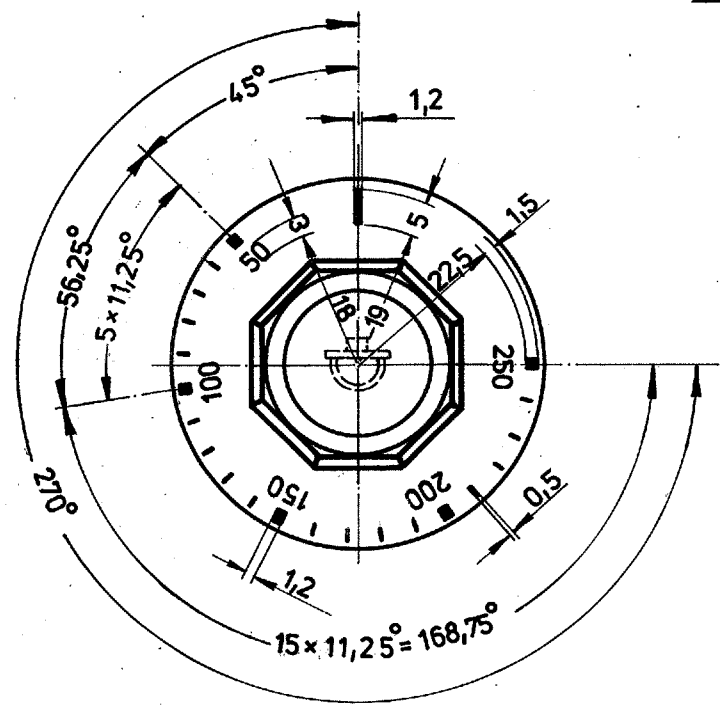

3,7 federnd  
für Achsmaß 4,6

Knebelzierscheibe  
aluminiumfarben

Temperaturbeständig bis max. 100 °C

Werkstoff: Polyamid A

Farben  
Knebel schwarz  
Beschriftung weiß

Stück	Benennung	Teil Nr.	Werkstoff	Zeichnung-Nr. Norm-Nr.	Abmessung Rohmaße	Werkst.-verbrauch
①		④		⑦		
②		⑤		⑧		
③		⑥		⑨		

**Steckknebel (50 - 250 °C)**

Oberfläche:  
Maße ohne Tol.: Pausdatum:

Elektro-Gerätebau G.m.b.H.  
Sulzfeld  
7519 Sulzfeld (Baden)

Gezeichnet *G. Obarek*  
Datum 14.3.79  
Geprüft *fi*

Maßstab  
1:1

**524.820**